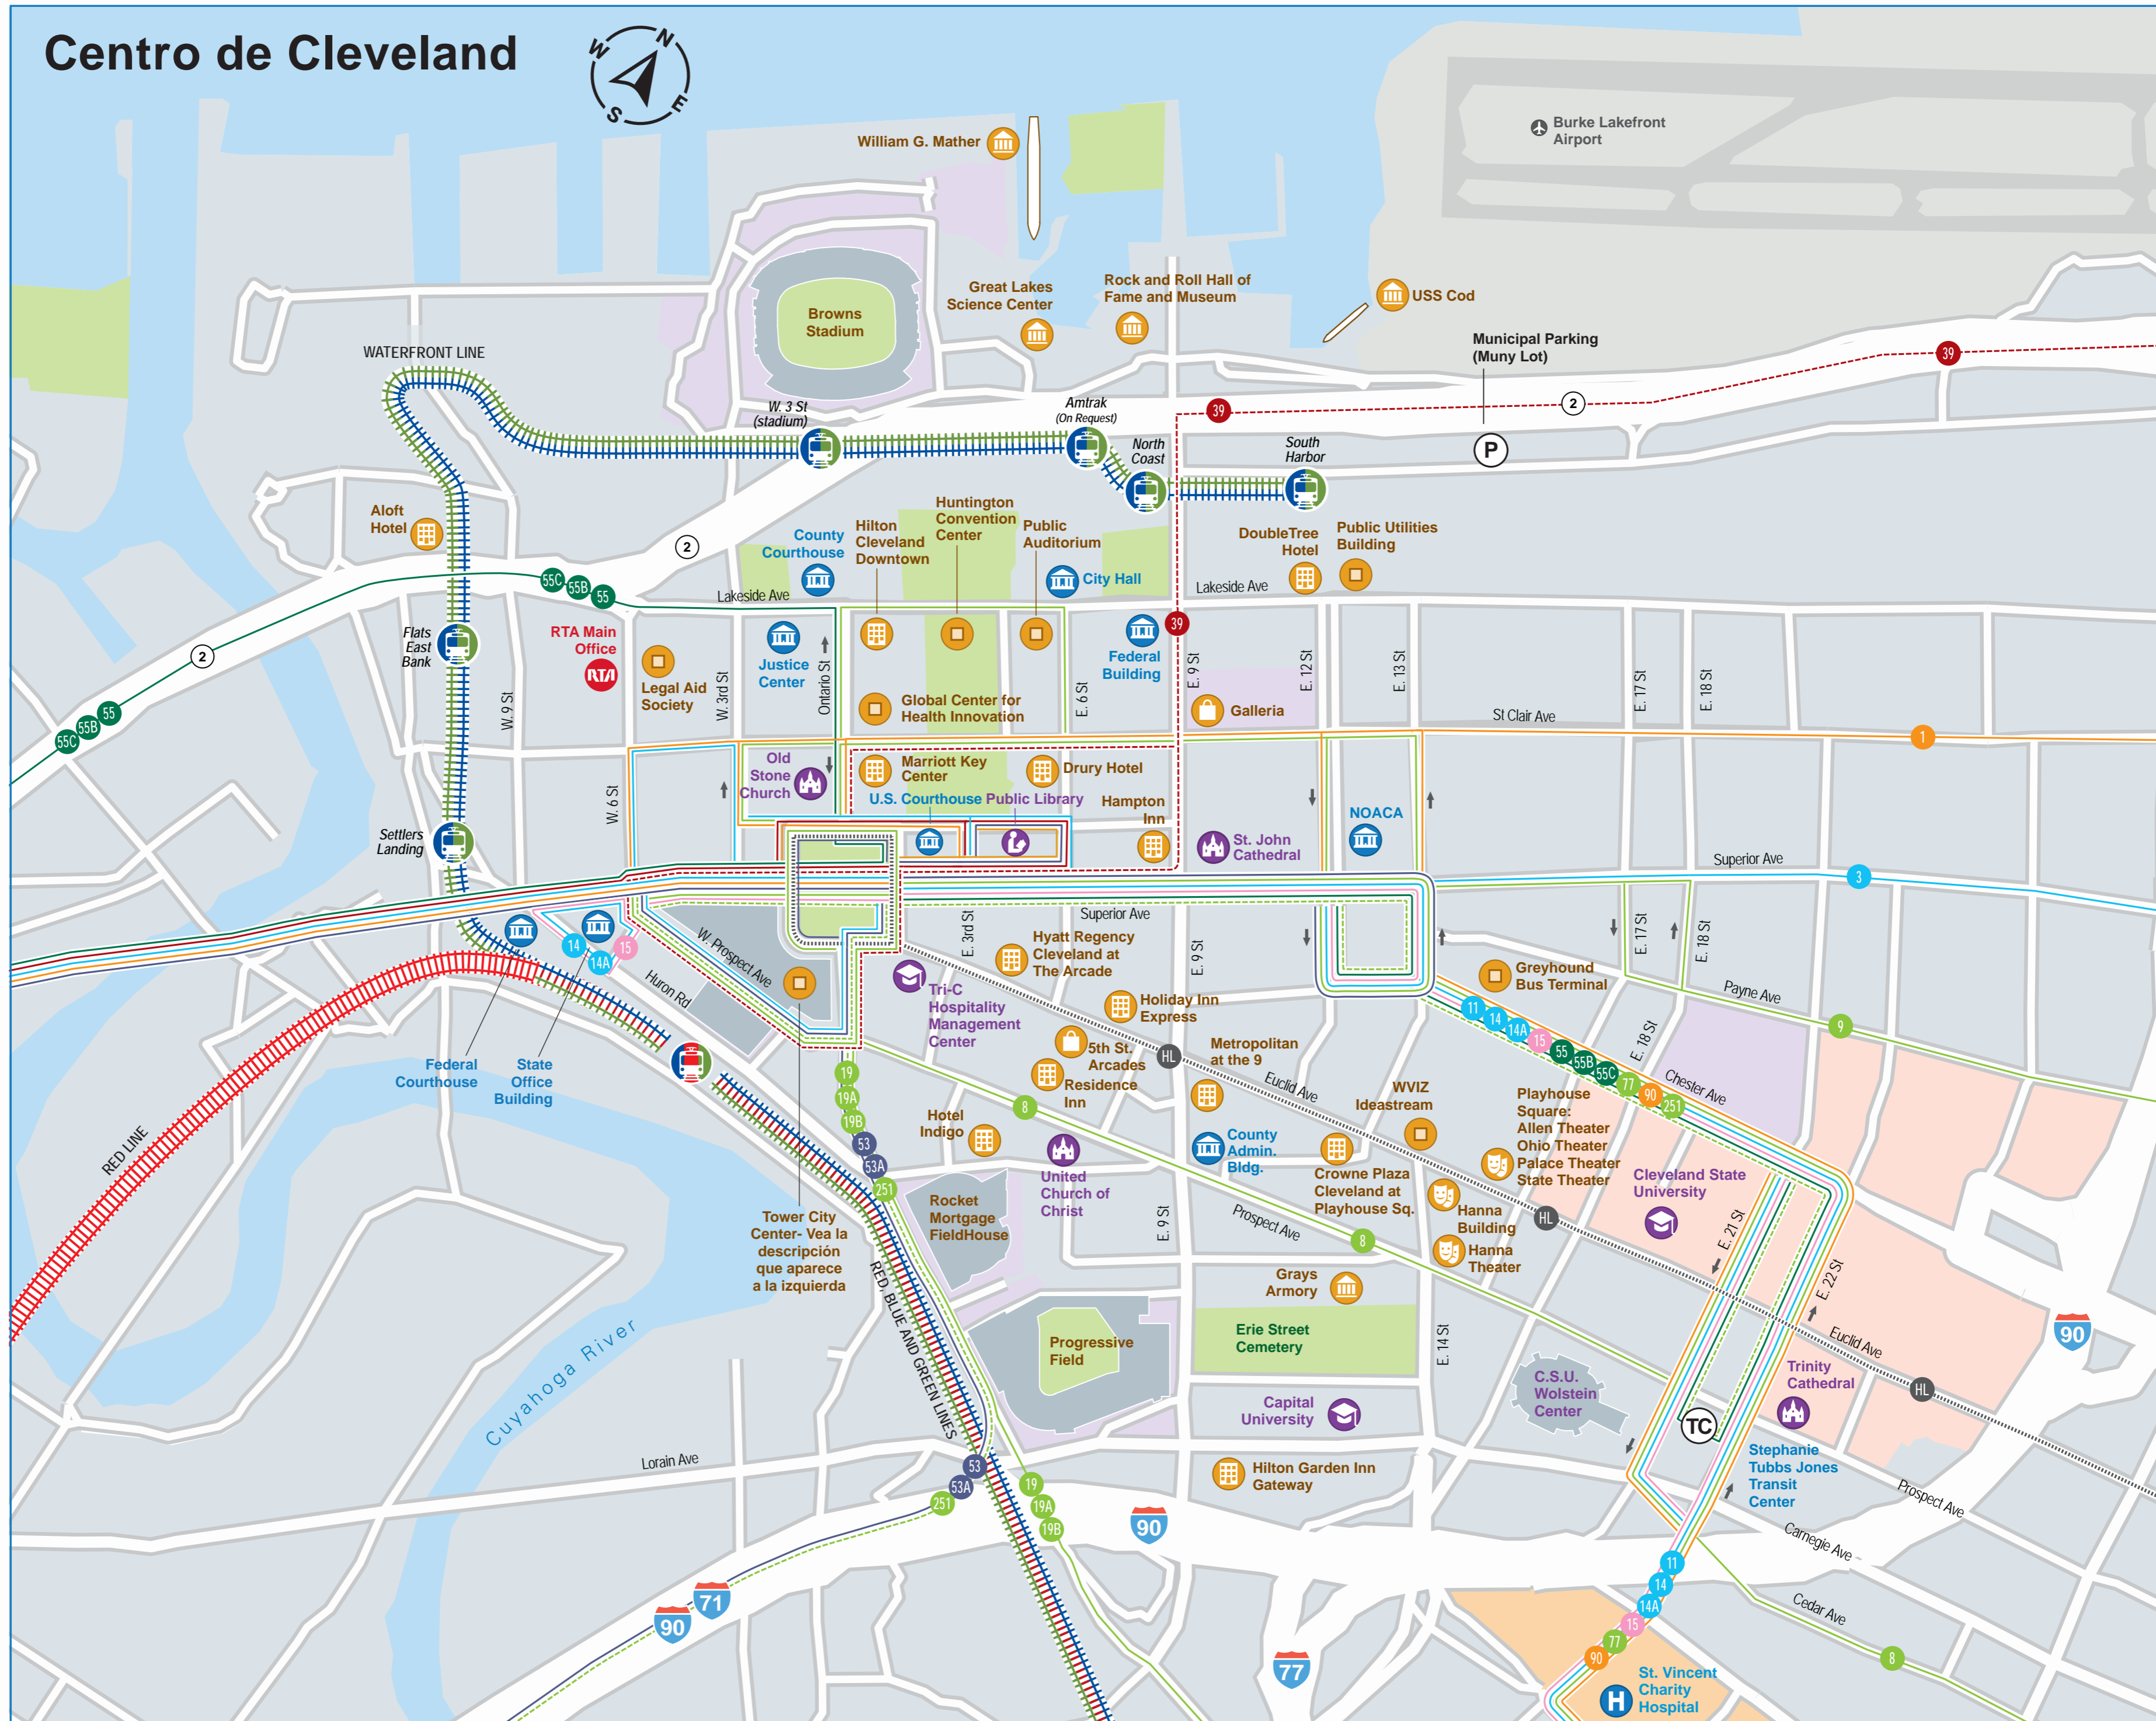

LEYENDA

-  Ruta de autobús
-  Servicio de ida
-  Ruta de autobús (servicio limitado)
-  Número de ruta de autobús
-  Ruta de Rapid Transit (metro)
-  Estación Rapid (metro)
-  Ruta de HealthLine (HL)
-  Estacionamiento gratuito
-  Centro de tránsito
-  Gobierno
-  Escuela secundaria
-  Facultad/Universidad
-  Biblioteca
-  Iglesia
-  Parque
-  Hospital
-  Aeropuerto
-  Centro comercial
-  Museo
-  Hotel
-  Teatro
-  Otro punto de interés
-  Autopista estatal
-  Autopista interestatal
-  Carretera federal

Centro de Cleveland

CENTRO TOWER CITY

Tower City es el centro del servicio de metro de RTA. Todas las líneas de metro se detienen allí. Además, el Centro de Atención al Cliente y el mostrador de venta de pasajes de RTA se encuentran en la rotonda de Tower City, en el nivel (inferior) del andén de la estación.

Todas las rutas de autobuses del centro de RTA operan cerca de Tower City.

Tower City Center- Vea la descripción que aparece a la izquierda