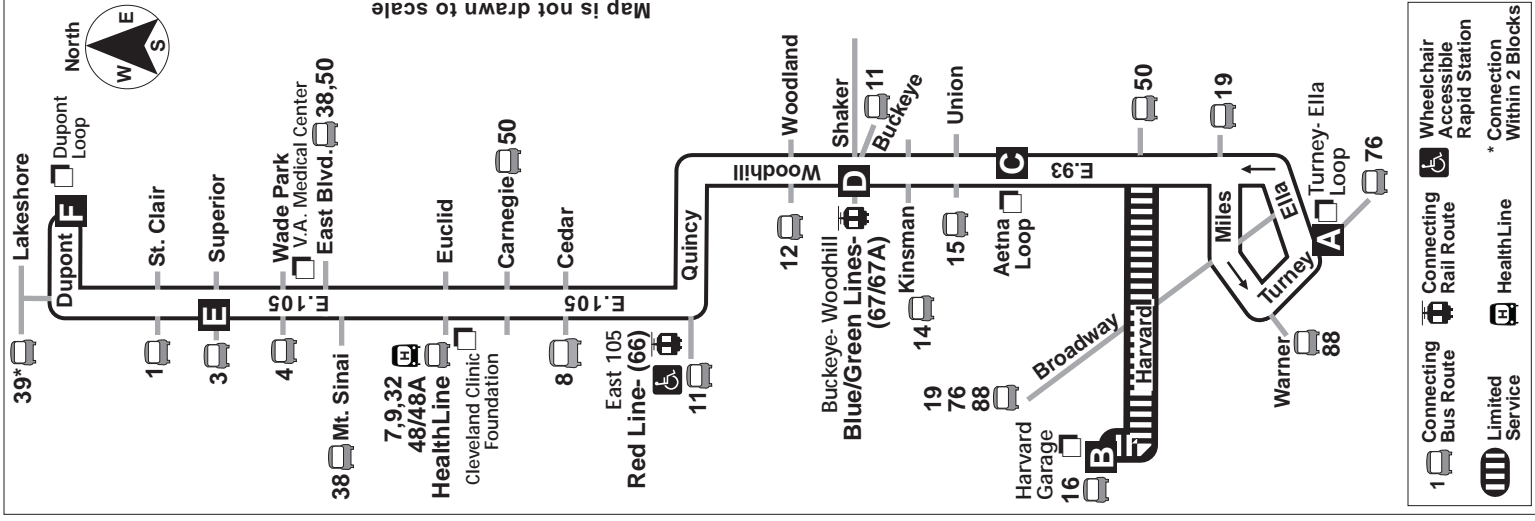

### DESTINATIONS:

- Dupont Loop
- Glenville Towne Center
- Glenville Plaza
- Louis Stokes Cleveland
- Veterans Affairs Medical Center
- Cleveland Clinic Foundation
- East 105-Quincy Rapid Station
- Buckeye-Woodhill Rapid Station
- Turney-Ella Loop

		North						South					
		BUS LEAVES OR ARRIVES AT						BUS LEAVES OR ARRIVES AT					
		A	B	C	D	E	F	A	B	C	D	E	F
		Turney-Elia Loop	Harvard Garage	Aetna Loop	Buckeye-Woodhill Rapid Station	East 105-Superior Loop	DuPont Loop	Turney-Elia Loop	Harvard Garage	Aetna Loop	Buckeye-Woodhill Rapid Station	East 105-Superior Loop	DuPont Loop
<b>3 AM</b>		No	308	321	328	341	347						
<b>4 AM</b>		No	353	406	413	426	432						
<b>5 AM</b>		No	420	433	440	454	501						
		No	445	458	505	519	526						
		511	No	515	522	537	545						
		526	No	530	538	555	603						
		544	No	548	556	613	621						
<b>6 AM</b>		559	No	603	611	628	637						
		616	No	620	628	646	655						
		631	No	635	644	702	711						
		646	No	650	659	717	726						
<b>7 AM</b>		701	No	705	714	732	741						
		716	No	720	729	747	756						
		731	No	735	744	802	811						
		746	No	750	759	817	826						
<b>8 AM</b>		800	No	804	813	831	840						
		815	No	819	828	846	855						
		830	No	834	843	901	910						
		846	No	850	859	917	926						
<b>9 AM</b>		901	No	905	914	932	941						
		919	No	923	932	950	959						
		934	No	938	947	1005	1014						
		948	No	952	1001	1019	1028						
<b>10 AM</b>		1003	No	1007	1016	1034	1043						
		1018	No	1022	1031	1049	1058						
		1033	No	1037	1046	1104	1113						
		1048	No	1052	1101	1119	1128						
<b>11 AM</b>		1103	No	1107	1116	1134	1143						
		1118	No	1122	1131	1149	1158						
		1133	No	1137	1146	1204	1213						
		1148	No	1152	1201	1219	1228						
<b>12 PM</b>		1203	No	1207	1216	1234	1243						
		1218	No	1222	1231	1249	1258						
		1233	No	1237	1246	104	113						
		1248	No	1252	101	119	128						
<b>1 PM</b>		103	No	107	116	134	143						
		118	No	122	131	149	158						
		133	No	137	146	204	213						