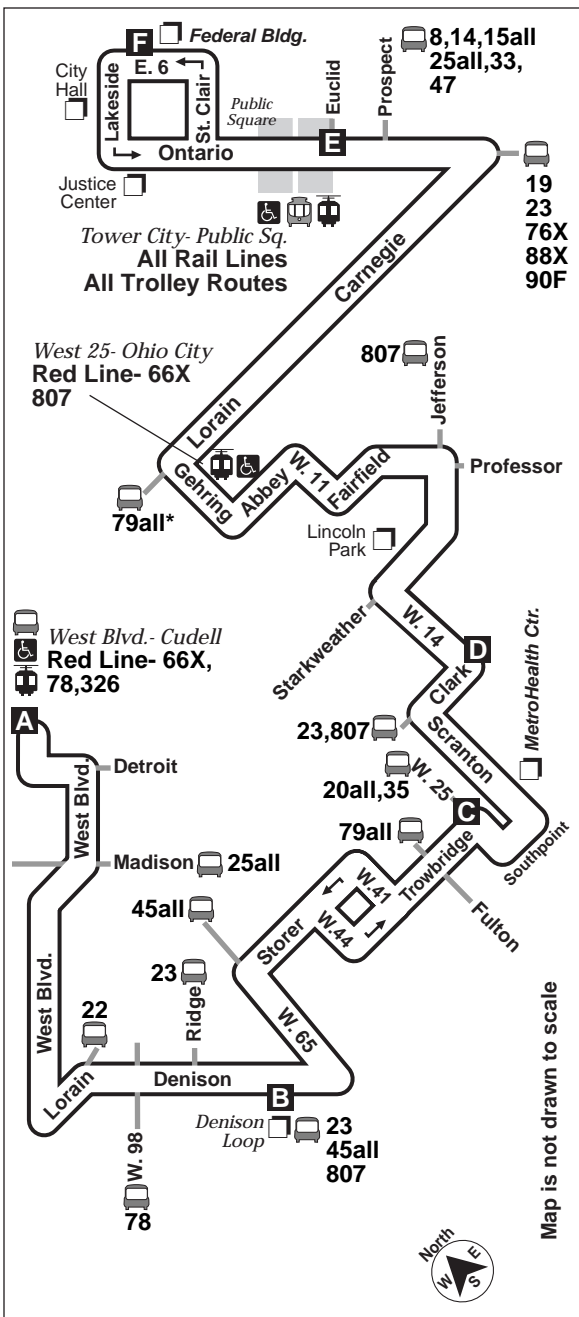

## DESTINATIONS:

West Blvd.-Cudell Rapid Station  
Cudell Recreation Center  
MetroHealth Hospital  
Lincoln Park  
West 25th- Ohio City Rapid Station  
Jacobs Field  
Quicken Loans Arena  
Tower City  
Federal Building  
City Hall  
Justice Center

**79** **Connecting Bus Route**

**\* Connection Within 2 Blocks**

**Wheelchair Accessible Station**

**Downtown Trolley**

**Connecting Rail Route**

North

WEEKDAY

South

BUS LEAVES OR ARRIVES AT	East 6-Lakeside	Ontario-Euclid	Clark-West 14	Trowbridge-West 25	Denison Loop	West Blvd.-Cudell Rapid Station
F	E	D	C	B	A	
5 AM	510	513	524	528	536	546
	555	558	609	613	621	631
6 AM	640	643	654	658	706	716
7 AM	725	728	739	743	752	802
8 AM	810	813	824	828	837	847
	855	858	909	913	922	932
9 AM	941	944	955	959	1008	1018
10 AM	1026	1029	1040	1044	1053	1103
11 AM	1110	1113	1124	1128	1137	1147
	1155	1158	1209	1213	1222	1232
12 PM	1240	1243	1254	1258	107	117
1 PM	125	128	139	143	152	202
2 PM	210	213	224	228	237	247
	255	258	309	313	322	332
3 PM	340	343	354	358	407	417
4 PM	425	428	439	443	452	502
5 PM	510	513	524	528	537	547
	555	558	609	613	622	632
6 PM	640	643	654	658	707	717
7 PM	725	728	739	743	752	802
8 PM	810	813	824	828	836	846
	855	858	909	913	921	931
9 PM	940	943	954	958	1006	1016
10 PM	1025	1028	1039	1043	1051	1101
11 PM	1110	1113	1124	1128	1136	1146
	1155	1158	1209	1213	1221	1231
12 AM	1240	1243	1254	1258	106	116