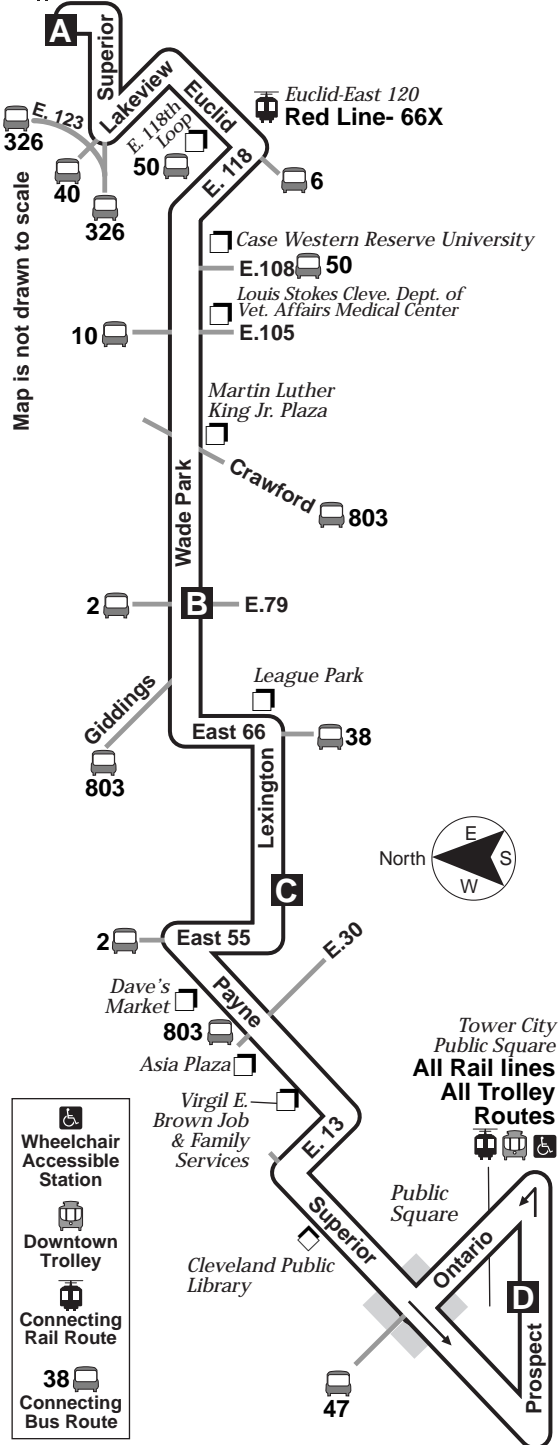

4

Payne - Wade Park

Effective August 20, 2006

DESTINATIONS:

Superior Rapid Station

Garrett Square

Free Clinic of Greater Cleveland

Euclid-East 120 Rapid Station

Cleveland Public Library (Main Branch)

Tower City

Wheelchair Accessible

For more information,
call the RTA Answerline at
(216) 621-9500
TDD (216) 781-4271

Greater Cleveland Regional Transit Authority
1240 West 6th Street • Cleveland, Ohio 44113-1331
www.rideRTA.com

Superior
Red Line- 66X, 36,40

Wheelchair Accessible Station

Downtown Trolley

Connecting Rail Route

38 **Connecting Bus Route**

4**West****WEEKDAY****East****4**

BUS LEAVES OR ARRIVES AT	Superior Rapid Station	Wade Park-East 79	East 55-Lexington	West Prospect-West 3	BUS LEAVES OR ARRIVES AT	West Prospect-West 3	East 55-Lexington	Wade Park-East 79	Superior Rapid Station
	A	B	C	D		D	C	B	A
5 AM	507	521	526	538	5 AM	545	556	601	615
	547	601	606	618	6 AM	625	636	641	656
6 AM	623	639	645	659	7 AM	704	717	723	739
7 AM	704	721	727	741		744	757	803	819
	744	801	807	821	8 AM	824	837	843	859
8 AM	824	841	847	901	9 AM	904	917	923	939
9 AM	904	921	927	941		943	956	1002	1019
	944	1001	1007	1021	10 AM	1023	1036	1042	1059
10 AM	1024	1041	1047	1101	11 AM	1103	1116	1122	1139
11 AM	1104	1121	1127	1141		1143	1156	1202	1219
	1144	1201	1207	1221	12 PM	1223	1236	1242	1259
12 PM	1224	1241	1247	101	1 PM	103	116	122	139
1 PM	104	121	127	141		143	156	202	219
	144	201	207	221	2 PM	224	237	243	300
2 PM	No	No	232S	246	3 PM	303	317	323	341
	224	241	247	301		343	357	403	421
3 PM	306	321	327	341	4 PM	423	437	443	501
	346	401	407	421	5 PM	506	520	526	541
4 PM	426	441	447	501		545	557	603	617
5 PM	506	521	527	540	6 PM	625	637	643	657
	548	602	607	620	7 PM	740	752	758	812
6 PM	625	639	644	657	8 PM	840	852	858	912
7 PM	725	739	744	756	9 PM	940	952	958	1012
8 PM	825	839	844	856	10 PM	1040	1052	1058	1112
9 PM	925	939	944	956	11 PM	1140	1152	1158	1212
10 PM	1025	1039	1044	1056	1 AM	110	122	128	142
11 PM	1125	1139	1144	1156					
12 AM	1225	1239	1244	1256					