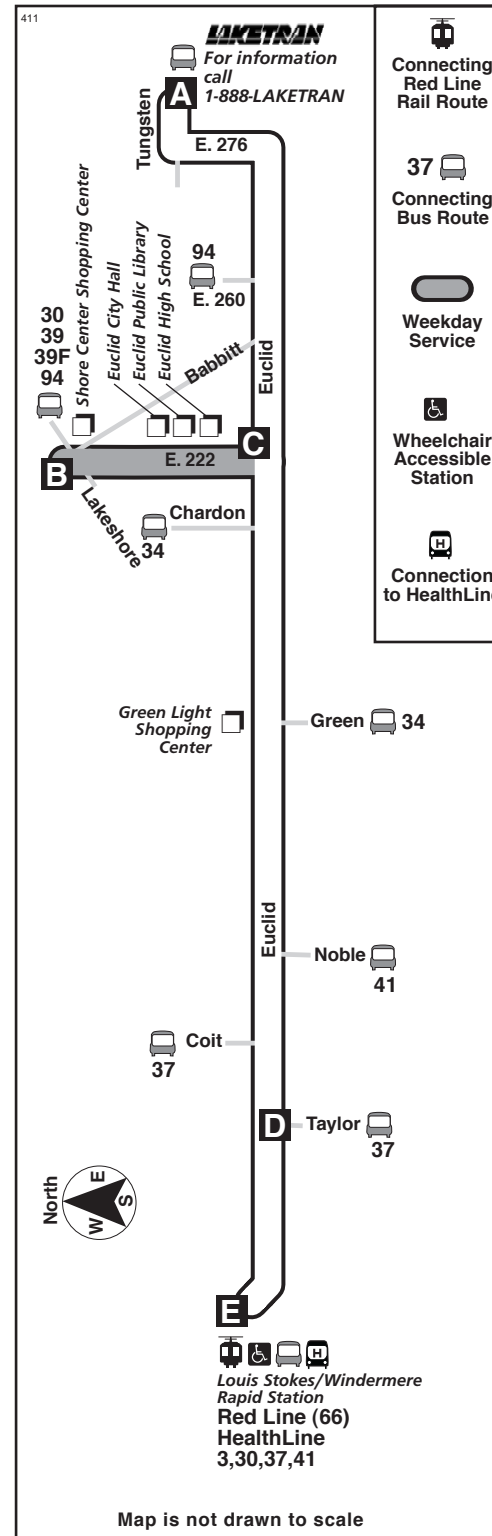

LAKETRAN

Direct Connections
to LAKETRAN available.
For information
call 1-888-LAKETRAN.

 **Wheelchair Accessible**

For more information,
call the RTAnswerline at
(216) 621-9500
TDD (216) 781-4271

RTA

Greater Cleveland Regional Transit Authority
1240 West 6th Street • Cleveland, Ohio 44113-1331
rideRTA.com

Ayuda en Español:

Para ayuda con este horario, o para planificar una viaje, llame al (216) 621-9500 y oprime el numero 2 para español, y el numero 2 otra vez para una operadora en español.

West

East

BUS LEAVES OR ARRIVES AT	East 276-Tungsten	East 222-Euclid	Euclid-Taylor	Louis Stokes Windermere Rapid Sta.
A	C	D	E	
4 AM	4:18	4:26	4:38	4:43
	4:47	4:55	5:07	5:12
5 AM	5:19	5:28	5:40	5:45
	5:48	5:57	6:09	6:14
6 AM	6:19	6:28	6:41	6:46
	6:49	6:58	7:12	7:18
7 AM	7:20	7:29	7:43	7:49
	7:50	7:59	8:13	8:19
8 AM	8:20	8:29	8:43	8:49
	8:50	9:00	9:14	9:20
9 AM	9:22	9:32	9:46	9:52
	9:52	10:02	10:16	10:22
10 AM	10:22	10:32	10:47	10:53
	10:52	11:02	11:17	11:23
11 AM	11:22	11:32	11:47	11:53
	11:52	12:02	12:17	12:23
12 PM	12:23	12:33	12:48	12:54
	12:54	1:04	1:19	1:25
1 PM	1:24	1:34	1:49	1:55
	1:54	2:04	2:19	2:25
2 PM	2:24	2:34	2:49	2:55
	2:54	3:04	3:19	3:25
3 PM	3:24	3:34	3:49	3:55
	3:54	4:04	4:19	4:25
4 PM	4:24	4:34	4:48	4:54
	4:54	5:04	5:18	5:24
5 PM	5:24	5:34	5:48	5:54
	5:54	6:04	6:18	6:24
6 PM	6:23	6:33	6:47	6:53
	6:54	7:04	7:18	7:24
7 PM	7:24	7:34	7:46	7:52
	7:54	8:04	8:16	8:22
8 PM	8:24	8:33	8:45	8:51
	8:54	9:03	9:15	9:21
9 PM	9:23	9:32	9:44	9:49
	9:53	10:02	10:14	10:19
10 PM	10:23	10:32	10:44	10:49
11 PM	11:14	11:23	11:33	11:38
12 AM	12:14	12:23	12:33	12:38
1 AM	1:15	1:22	1:32	1:37
2 AM	2:14	2:21	2:31	2:36
3 AM	3:14	3:21	3:31	3:36