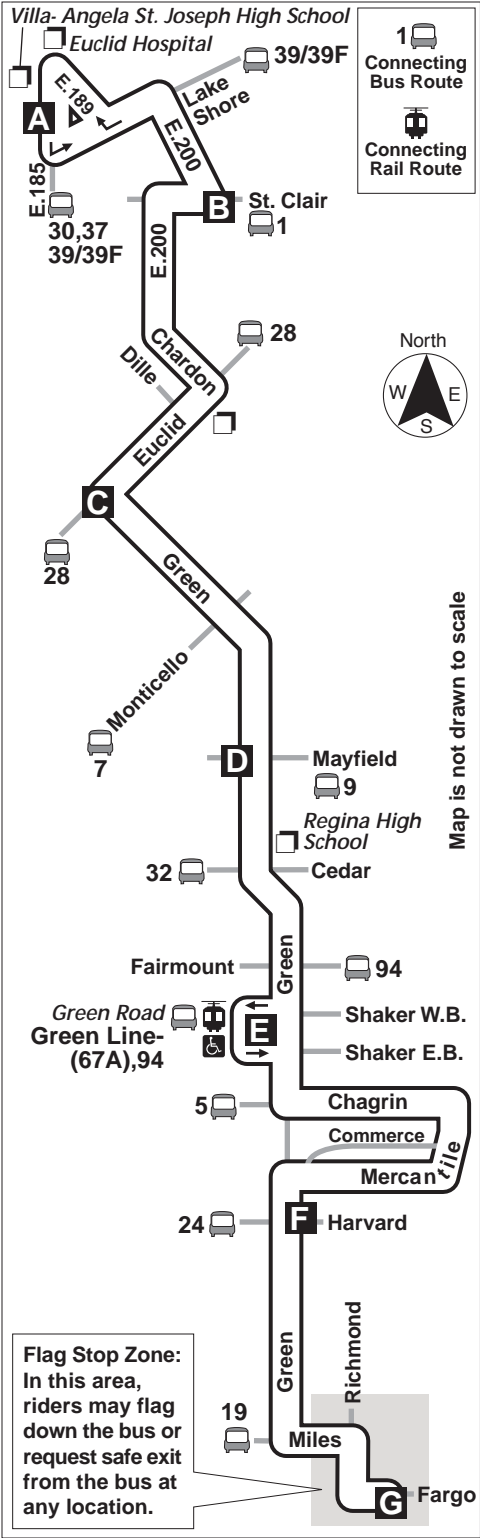

34

East 200 - Green

Effective December 13, 2009

DESTINATIONS:

- Euclid Hospital (CCHS)
- Indian Hills Plaza
- Green Light Shopping Center
- Univ. Suburban Health Care Ctr. (UHHS)
- Notre Dame College
- Shaker-Green Road Rapid Station

BUS LEAVES OR ARRIVES AT	South							BUS LEAVES OR ARRIVES AT	North						
	A	B	C	D	E	F	G		G	F	E	D	C	B	A
4 AM	454	502	510	520	529	542	556	5 AM	No	No	No	No	534	542	551
5 AM	556	605	614	624	634	647	701	6 AM	No	No	No	No	634	642	651
6 AM	656	705	714	725	736	749	803	7 AM	610	623	636	646	656	704	713
7 AM	756	805	814	825	835	848	900	8 AM	710	723	736	746	756	804	813
8 AM	856	904	912	922	931	943	955	9 AM	810	823	836	846	856	904	913
9 AM	956	1004	1012	1022	1031	1043	1055	10 AM	910	923	936	946	956	1004	1013
10 AM	1056	1104	1112	1122	1131	1143	1155	11 AM	1010	1023	1036	1046	1056	1104	1113
11 AM	1156	1204	1212	1222	1231	1243	1255	12 PM	1109	1122	1135	1145	1155	1203	1212
12 PM	1256	105	114	124	134	147	159	1 PM	1209	1222	1235	1245	1255	103	112
1 PM	156	205	214	224	234	247	259	2 PM	109	122	135	145	155	203	212
2 PM	256	305	314	324	334	347	359	3 PM	209	222	235	245	255	303	312
3 PM	356	405	414	424	434	447	459	4 PM	309	322	336	346	357	406	415
4 PM	456	505	514	524	534	547	559	5 PM	409	422	436	446	457	505	514
5 PM	556	604	612	622	631	644	656	6 PM	509	522	536	546	556	604	613
6 PM	656	704	712	722	731	No	No	7 PM	609	622	636	645	655	702	711
7 PM	756	804	812	822	831	No	No	8 PM	709	722	736	745	755	802	811
8 PM	856	904	912	922	931	No	No	9 PM	No	No	837	846	856	903	912
9 PM	956	1004	1012	1022	1031	No	No	10 PM	No	No	937	946	956	1003	1012
10 PM	1056	1104	1112	1122	1131	No	No		No	No	1037	1046	1056	1103	1112