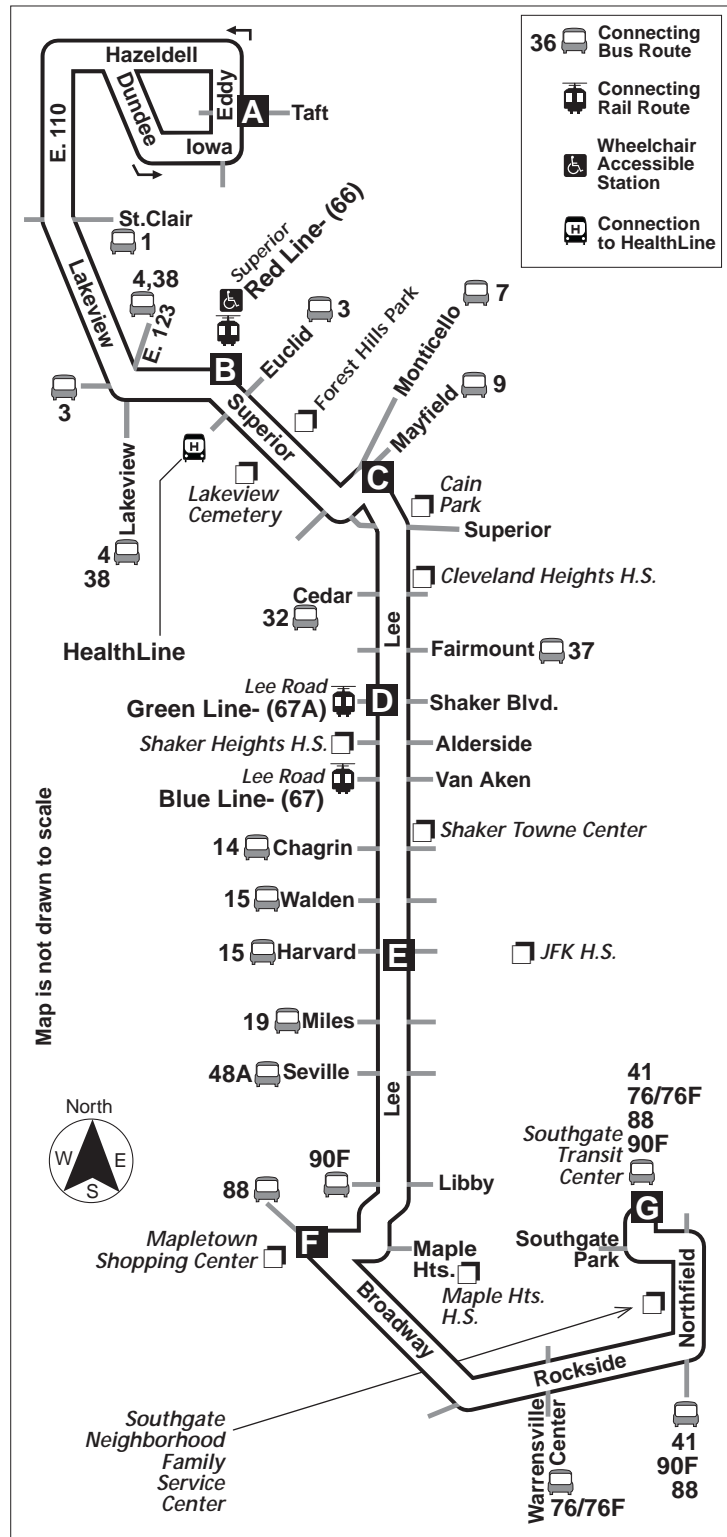

40

Lakeview - Lee

Effective September 20, 2009

DESTINATIONS:

NEON (Superior) Health Services Center
 Superior Rapid Station
 Forest Hills Shopping Center
 Cleveland Heights Community Center
 Cain Park
 Cedar-Lee Shopping District
 Lee Road Rapid Stations
 (Green & Blue Lines)
 Shaker Towne Center
 Lee Harvard Shopping Center
 Mapletown Shopping Center
 Meadowbrook Market Square
 Southgate Neighbhd Family Svc. Cntr.
 Southgate Transit Center

South

BUS LEAVES OR ARRIVES AT	South							BUS LEAVES OR ARRIVES AT	South						
	Taft- Eddy A	Superior Rapid Station B	Lee- Mayfield C	Lee- Shaker D	Lee- Harvard E	Broadway- Maple Heights F	Southgate Transit Center G		Taft- Eddy A	Superior Rapid Station B	Lee- Mayfield C	Lee- Shaker D	Lee- Harvard E	Broadway- Maple Heights F	Southgate Transit Center G
4 AM	450	503	510	520	528	537	550	3 PM	350	407	417	431	442	453	510
5 AM	520	533	540	550	558	607	620	4 PM	430	447	457	511	522	533	550
	550	603	610	620	628	637	650	5 PM	510	527	537	551	602	613	630
6 AM	632	645	652	702	713	722	737		550	607	618	632	642	653	710
7 AM	709	723	731	742	753	802	819	6 PM	630	646	657	710	720	731	748
	747	801	810	822	833	844	901	7 PM	710	723	732	745	755	805	819
8 AM	830	847	856	908	919	930	947		750	803	811	821	831	840	854
9 AM	910	927	936	948	959	1010	1027	8 PM	830	843	851	901	911	920	934
	950	1007	1016	1028	1039	1050	1107	9 PM	910	923	931	941	951	1000	1014
10 AM	1030	1047	1056	1108	1119	1130	1147		950	1003	1011	1021	1031	1040	1054
11 AM	1110	1127	1136	1148	1159	1210	1227	10 PM	1030	1043	1051	1101	1111	1120	1134
	1150	1207	1216	1228	1239	1250	107	11 PM	1110	1123	1131	1141	1151	1200	1214
12 PM	1230	1247	1256	108	119	130	147		1150	1203	1211	1221	1231	1240	1254
1 PM	110	127	136	148	159	210	227	12 AM	1230	1243	1251	101	111	120	134
	150	207	216	228	239	250	307	1 AM	110	123	131	141	151	200	214
2 PM	230	247	256	309	320	331	348		150	203	211	221	231	240	254
3 PM	310	327	337	351	402	413	430								