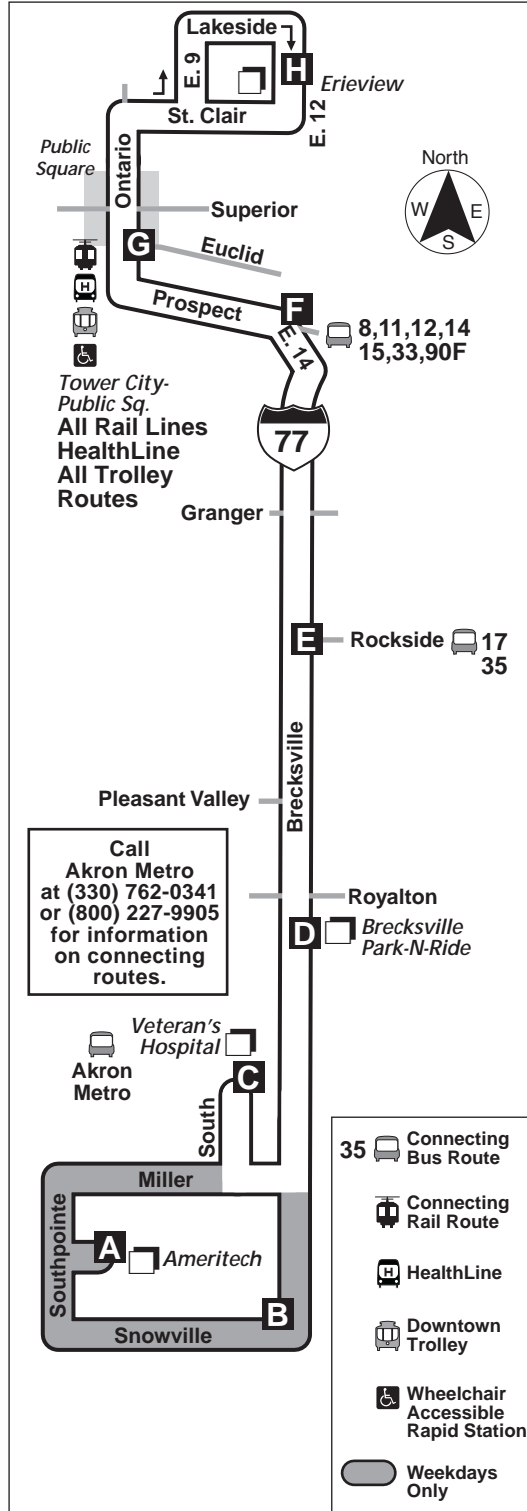

### DESTINATIONS:

Ameritech Brecksville  
 Brecksville VA Hospital  
 Brecksville Park-N-Ride  
 Cuyahoga Valley Career Center  
 Tower City  
 Justice Center  
 Federal Building  
 Erievue

 **Wheelchair Accessible**

**77F****North****WEEKDAY****South****77F**

BUS LEAVES OR ARRIVES AT	North						BUS LEAVES OR ARRIVES AT	South							
	A	B	C	D	E	H		H	G	F	E	D	C	B	A
5 AM	526	528	532	540	551	622	6 AM	600	606	611	624	636	644	No	650
	556	558	602	610	621	653		630	636	641	654	706	714	No	720
6 AM	613	615	619	627	639	712	7 AM	700	706	711	724	736	744	No	750
	627	629	633	641	654	727		730	736	741	754	806	814	No	820
	642	644	648	656	709	742		757	803	808	821	833	841	No	847
	657	659	703	711	724	757	8 AM	830	836	841	854	907	915	No	921
7 AM	717	719	723	731	744	817	9 AM	900	907	913	926	939	947	No	953
	757	759	803	811	824	857	10 AM	1000	1007	1013	1026	1039	1047	No	1053
8 AM	854	856	900	908	921	954	11 AM	1100	1107	1113	1126	1139	1147	1151	1153
9 AM	959	1001	1005	1013	1025	1056	12 PM	1200	1207	1213	1226	1239	1247	1251	1253
10 AM	1058	1100	1104	1112	1124	1155	1 PM	100	107	113	126	139	147	151	153
11 AM	1159	No	1205	1213	1225	1256	2 PM	200	207	213	226	239	247	251	253
12 PM	1259	No	105	113	125	156	3 PM	300	307	313	326	339	347	351	353
1 PM	159	No	205	213	225	256		335	342	348	401	415	423	427	429
3 PM	303	No	309	317	329	400	4 PM	408	415	423	439	453	501	505	507
	327	No	333	341	353	424		433	440	448	504	518	526	530	532
4 PM	404	No	410	418	430	501		453	500	508	524	537	545	549	551
	434	No	440	448	500	531	5 PM	513	520	528	544	557	605	609	611
5 PM	504	No	510	518	530	601		538	545	553	609	622	630	634	636
	538	No	544	552	604	635	6 PM	608	615	623	639	652	700	704	706
6 PM	612	No	618	626	638	707		640	647	655	709	722	730	734	736
7 PM	713	No	719	727	738	805	7 PM	710	717	725	739	752	800	804	806
8 PM	812	No	818	826	837	904		810	817	825	839	852	900	904	906
9 PM	912	No	918	926	937	1005	9 PM	910	917	925	939	952	1000	1004	1006
							10 PM	1010	1017	1025	1039	1052	1100	1104	1106