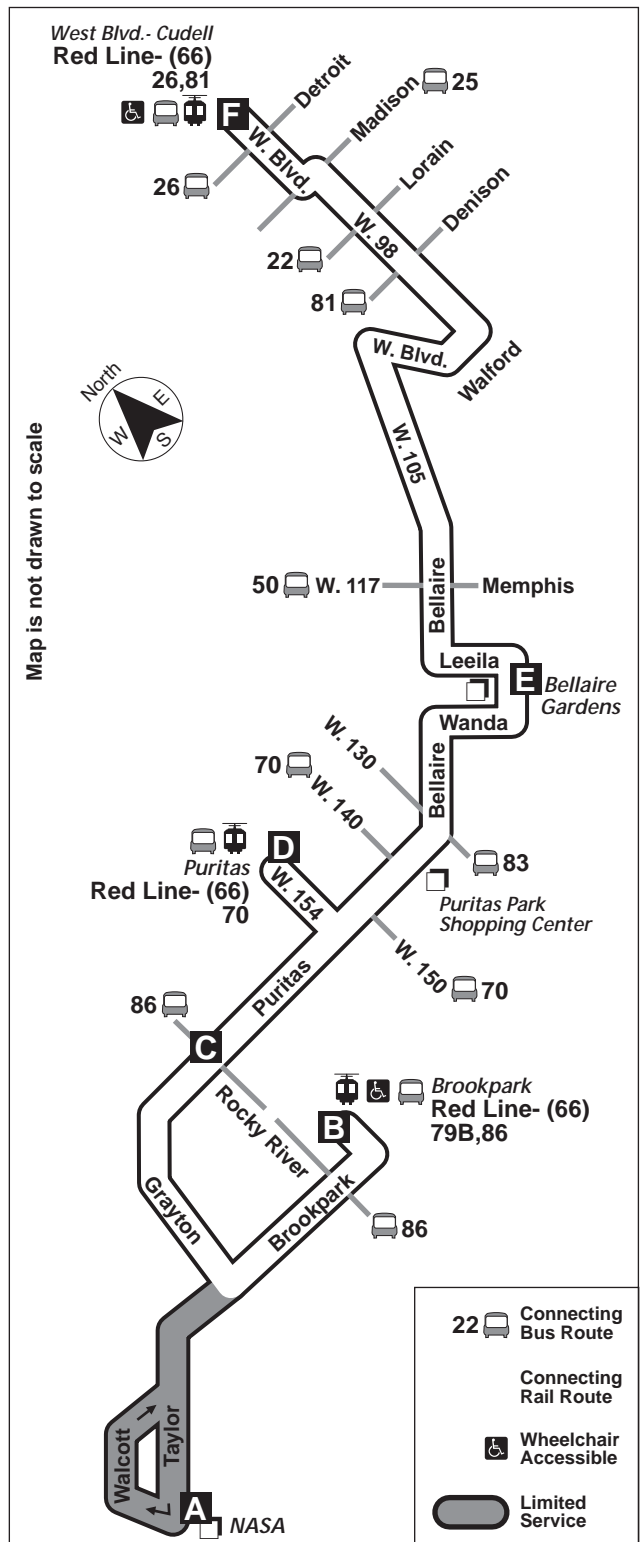

### DESTINATIONS:

West Blvd.-Cudell Rapid Station  
 Bellaire Gardens  
 Puritas Park Shopping Center  
 Puritas Rapid Station  
 Gunning Park Recreation Center  
 Brookpark Rapid Station  
 NASA

 **Wheelchair Accessible**

North							South						
BUS LEAVES OR ARRIVES AT	NASA	Brookpark Rapid Station	Puritas-Rocky River Drive	Puritas Rapid Station	Bellaire Gardens	West Blvd.-Cudell Rapid Station	BUS LEAVES OR ARRIVES AT	West Blvd.-Cudell Rapid Station	Bellaire Gardens	Puritas Rapid Station	Puritas-Rocky River Drive	Brookpark Rapid Station	NASA
	A	B	C	D	E	F		F	E	D	C	B	A
4 AM	No	442	452	458	509	528	5 AM	No	No	547	552	604	No
5 AM	No	542	552	558	609	628		534	552	603	608	No	621
6 AM	611	No	622	628	639	658	6 AM	634	652	703	708	No	721
	641	No	652	658	709	728	7 AM	S702	720	731	No	No	No
7 AM	739	No	752	758	809	828		704	722	733	738	No	751
8 AM	841	No	852	858	909	928		734	752	803	808	No	821
9 AM	No	940	950	956	1007	1026	8 AM	834	852	903	908	920	No
10 AM	No	1040	1050	1056	1107	1126	9 AM	934	952	1003	1008	1020	No
11 AM	No	1140	1150	1156	1207	1226	10 AM	1034	1052	1103	1108	1120	No
12 PM	No	1240	1250	1256	107	126	11 AM	1134	1152	1203	1208	1220	No
1 PM	No	No	No	S150	201	220	12 PM	1234	1252	103	108	120	No
	No	140	150	156	207	226	1 PM	134	152	203	208	220	No
2 PM	No	240	251	257	308	327	2 PM	234	253	304	310	No	324
3 PM	340	No	351	357	408	427	3 PM	334	353	404	410	No	424
4 PM	440	No	451	457	508	527	4 PM	404	423	434	440	No	454
5 PM	510	No	521	527	538	557		434	453	504	510	No	524
	540	No	551	557	608	627	5 PM	504	523	534	540	No	554
6 PM	610	No	621	627	638	657	6 PM	604	623	634	639	No	652
7 PM	710	No	721	727	738	757	7 PM	704	722	733	738	750	No
8 PM	No	810	820	826	837	856	8 PM	804	822	833	838	850	No
9 PM	No	910	920	926	937	956	9 PM	904	922	933	938	950	No
10 PM	No	1010	1020	1026	1037	1056	10 PM	1004	1022	1033	1038	1050	No
							11 PM	1104	1122	1133	1138	1150	No