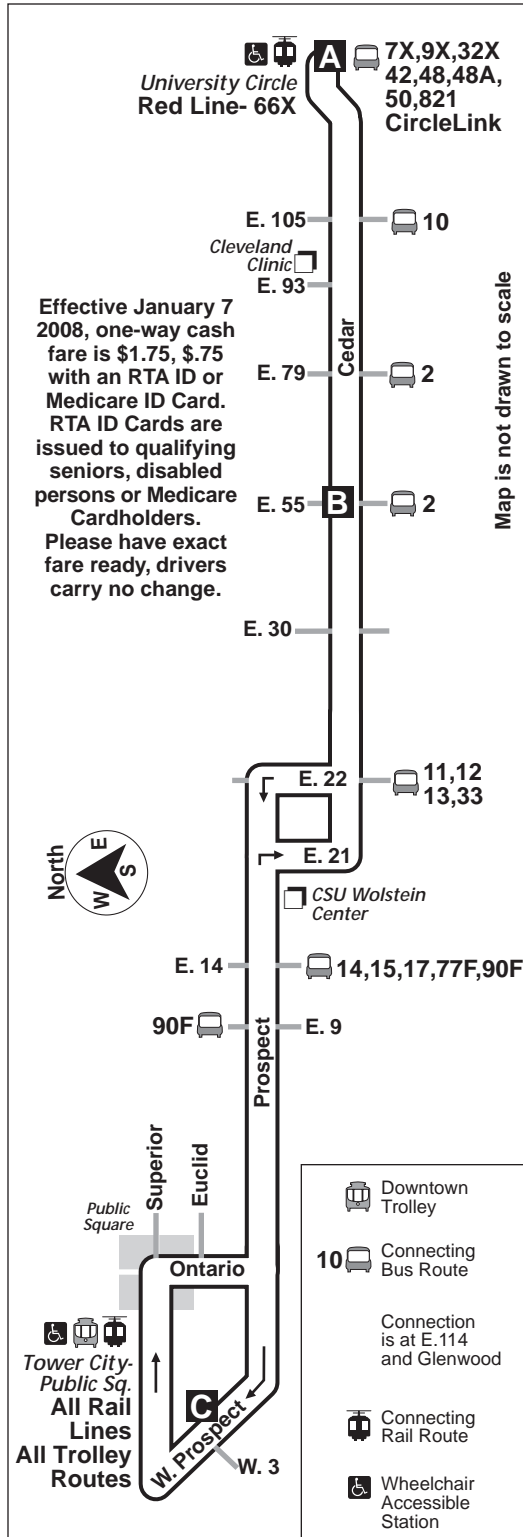

8

Cedar

Effective June 15, 2008

DESTINATIONS:

- University Circle Rapid Station
- Cleveland Clinic
- Cuyahoga County Juvenile Court
- CSU Wolstein Center
- Tower City

 **Wheelchair Accessible**

For more information,
call the RTAnswerline at
(216) 621-9500
TDD (216) 781-4271

Greater Cleveland Regional Transit Authority
1240 West 6th Street • Cleveland, Ohio 44113-1331
rideRTA.com

8		West			WEEKDAY		East			8	
BUS LEAVES OR ARRIVES AT	Univ. Circle Rapid Station	Cedar-East 55	Tower City at Prospect-W. 3	BUS LEAVES OR ARRIVES AT	Tower City at Prospect-W. 3	Cedar-East 55	Univ. Circle Rapid Station				
	A	B	C		C	B	A				
5 AM	514	524	535	5 AM	540	554	603				
	549	559	610		6 AM	615	629	638			
6 AM	624	634	645	7 AM		650	704	713			
	659	709	723		8 AM	729	743	752			
7 AM	734	746	800	9 AM		805	819	828			
	809	821	835		10 AM	840	856	907			
8 AM	844	856	910	11 AM		915	931	942			
	919	931	945		12 PM	950	1006	1017			
9 AM	954	1006	1020	1 PM		1025	1041	1052			
	1029	1041	1055		2 PM	1100	1116	1127			
10 AM	1104	1116	1130	3 PM		1135	1151	1202			
	1139	1151	1205		4 PM	1210	1226	1237			
11 AM	1214	1226	1240	5 PM		1245	101	112			
	1247	1259	113		6 PM	118	134	145			
12 PM	124	136	150	7 PM		155	211	222			
	159	211	225		8 PM	230	246	257			
1 PM	234	246	300	9 PM		305	321	332			
	309	321	335		10 PM	340	356	407			
2 PM	344	356	410	11 PM		415	431	442			
	417	429	443		12 AM	450	506	517			
3 PM	451	503	517	1 AM		522	538	549			
	527	538	550		2 AM	555	611	623			
4 PM	600	611	623	3 AM		630	646	658			
	638	649	701		4 AM	705	721	733			
5 PM	712	723	735	5 AM		740	756	808			
	749	759	810		6 AM	815	829	838			
6 PM	824	834	845	7 AM		850	904	913			
	859	909	920		8 AM	925	939	948			
7 PM	934	944	955	9 AM		1000	1014	1023			
	1009	1019	1030		10 AM	1035	1049	1058			
8 PM	1044	1054	1105	11 AM		1110	1124	1133			
	1119	1129	1140		12 AM	1145	1159	1208			
9 PM	1154	1204	1215	1 AM		1220	1234	1243			
	1229	1239	1250		2 AM	1255	109	118			