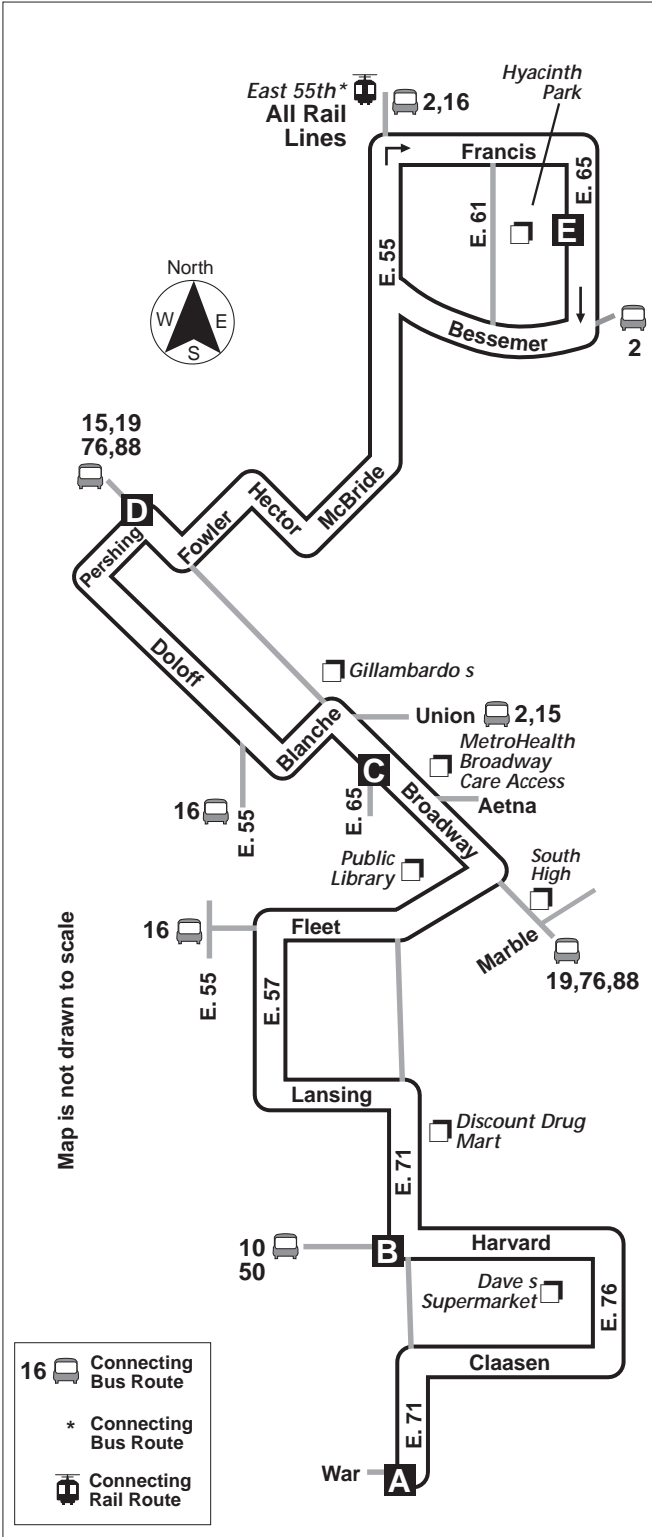

## Slavic Village Community Circulator

Effective November 9, 2008

**DESTINATIONS:**

- East 55th Rapid Station
- MetroHealth Broadway Care Access
- Public Library - Fleet
- Dave's Supermarket
- United Parcel Service

**805****WEEKDAY****805****North****South**

BUS LEAVES OR ARRIVES AT	North					BUS LEAVES OR ARRIVES AT	South				
	East 71-War A	East 71-Harvard B	East 65-Broadway C	Pershing-Broadway D	Hyacinth Park (East 65-Newman) E		Hyacinth Park (East 65-Newman) E	Pershing-Broadway D	East 65-Broadway C	East 71-Harvard B	East 71-War A
<b>6 AM</b>	624	628	639	645	650	<b>6 AM</b>	No	No	604	616	620
<b>7 AM</b>	724	728	739	745	750		651	656	701	713	717
<b>8 AM</b>	824	828	839	845	850	<b>7 AM</b>	751	756	801	813	817
<b>9 AM</b>	924	928	939	945	950	<b>8 AM</b>	851	856	901	913	917
<b>10 AM</b>	1024	1028	1039	1045	1050	<b>9 AM</b>	951	956	1001	1013	1017
<b>11 AM</b>	1124	1128	1139	1145	1150	<b>10 AM</b>	1051	1056	1101	1113	1117
<b>12 PM</b>	1224	1228	1239	1245	1250	<b>11 AM</b>	1151	1156	1201	1213	1217
<b>1 PM</b>	124	128	139	145	150	<b>12 PM</b>	1251	1256	101	113	117
<b>2 PM</b>	224	228	239	245	250	<b>1 PM</b>	151	156	201	213	217
<b>3 PM</b>	324	328	339	345	350	<b>2 PM</b>	251	256	301	313	317
<b>4 PM</b>	424	428	439	445	450	<b>3 PM</b>	351	356	401	413	417
<b>5 PM</b>	524	528	539	545	550	<b>4 PM</b>	451	456	501	513	517
<b>6 PM</b>	624	628	639	645	650	<b>5 PM</b>	551	556	601	613	617
<b>7 PM</b>	724	728	739	745	750	<b>6 PM</b>	651	656	701	713	717
<b>8 PM</b>	824	828	839	845	850	<b>7 PM</b>	751	756	801	813	817
<b>9 PM</b>	924	928	939	945	950	<b>8 PM</b>	851	856	901	913	917
<b>10 PM</b>	1024	1028	1039	1045	1050	<b>9 PM</b>	951	956	1001	1013	1017
						<b>10 PM</b>	1051	1056	1101	1113	1117

RTA operates holiday service on the following days:  
 New Year's Day, Memorial Day, Independence Day,  
 Labor Day, Thanksgiving Day and Christmas Day.

**Shop at**