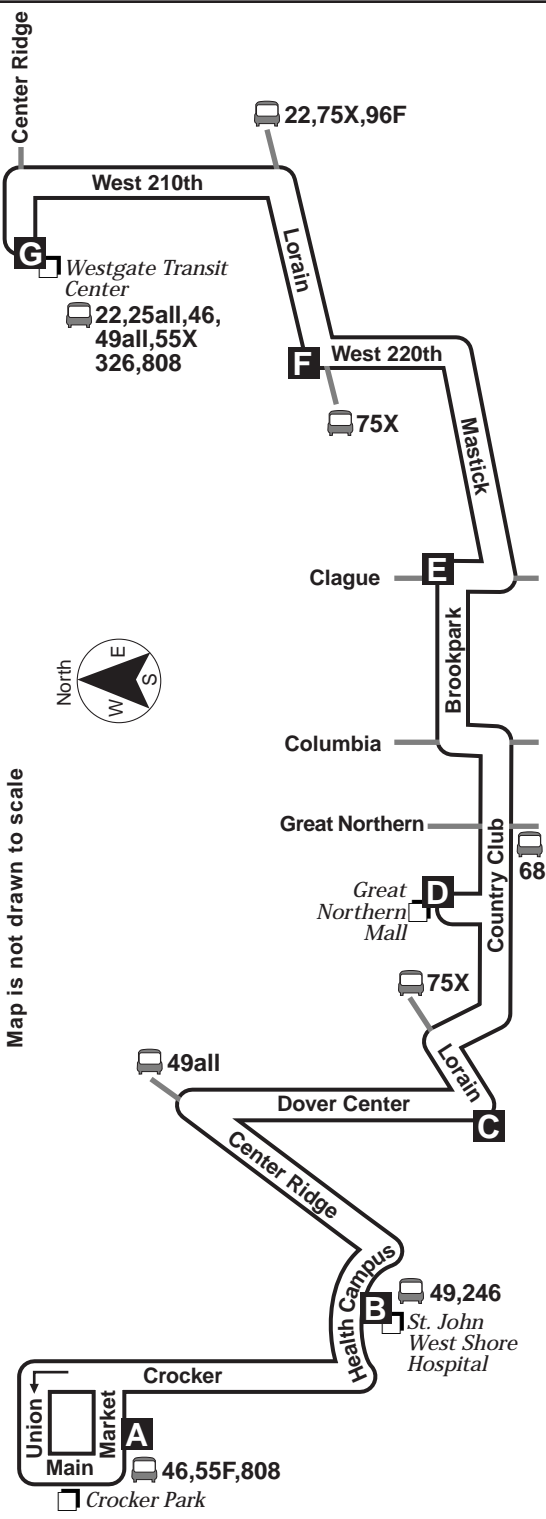

822

South West Circulator

Effective August 28, 2005

DESTINATIONS:

Crocker Park
St. John West Shore Hospital
Great Northern Mall
Westgate Transit Center

Wheelchair Accessible

For more information,
call the RTAanswerline at
(216) 621-9500
TDD (216) 781-4271

Greater Cleveland Regional Transit Authority
1240 West 6th Street • Cleveland, Ohio 44113-1331
www.rideRTA.com

Map is not drawn to scale

822**East****WEEKDAY****West****822**

BUS LEAVES OR ARRIVES AT	East							BUS LEAVES OR ARRIVES AT	West						
	A	B	C	D	E	F	G		G	F	E	D	C	B	A
9 AM	930	937	949	955	1003	1011	1018	9 AM	930	937	945	953	959	1011	1018
10 AM	1030	1037	1049	1055	1103	1111	1118	10 AM	1038	1045	1053	1101	1107	1119	1126
11 AM	1130	1137	1149	1155	1203	1211	1218	11 AM	1138	1145	1153	1201	1207	1219	1226
12 PM	1230	1237	1249	1255	103	111	118	12 PM	1238	1245	1253	101	107	119	126
1 PM	130	137	149	155	203	211	218	1 PM	138	145	153	201	207	219	226
2 PM	230	237	249	255	303	311	318	2 PM	238	245	253	301	307	319	326
3 PM	330	337	349	355	403	411	418	3 PM	338	345	353	401	407	419	426
4 PM	430	437	449	455	503	511	518	4 PM	438	445	453	501	507	519	526
5 PM	530	537	549	555	603	611	618	5 PM	538	545	553	601	607	619	626
6 PM	630	637	649	655	703	711	718	6 PM	638	645	653	701	707	719	726