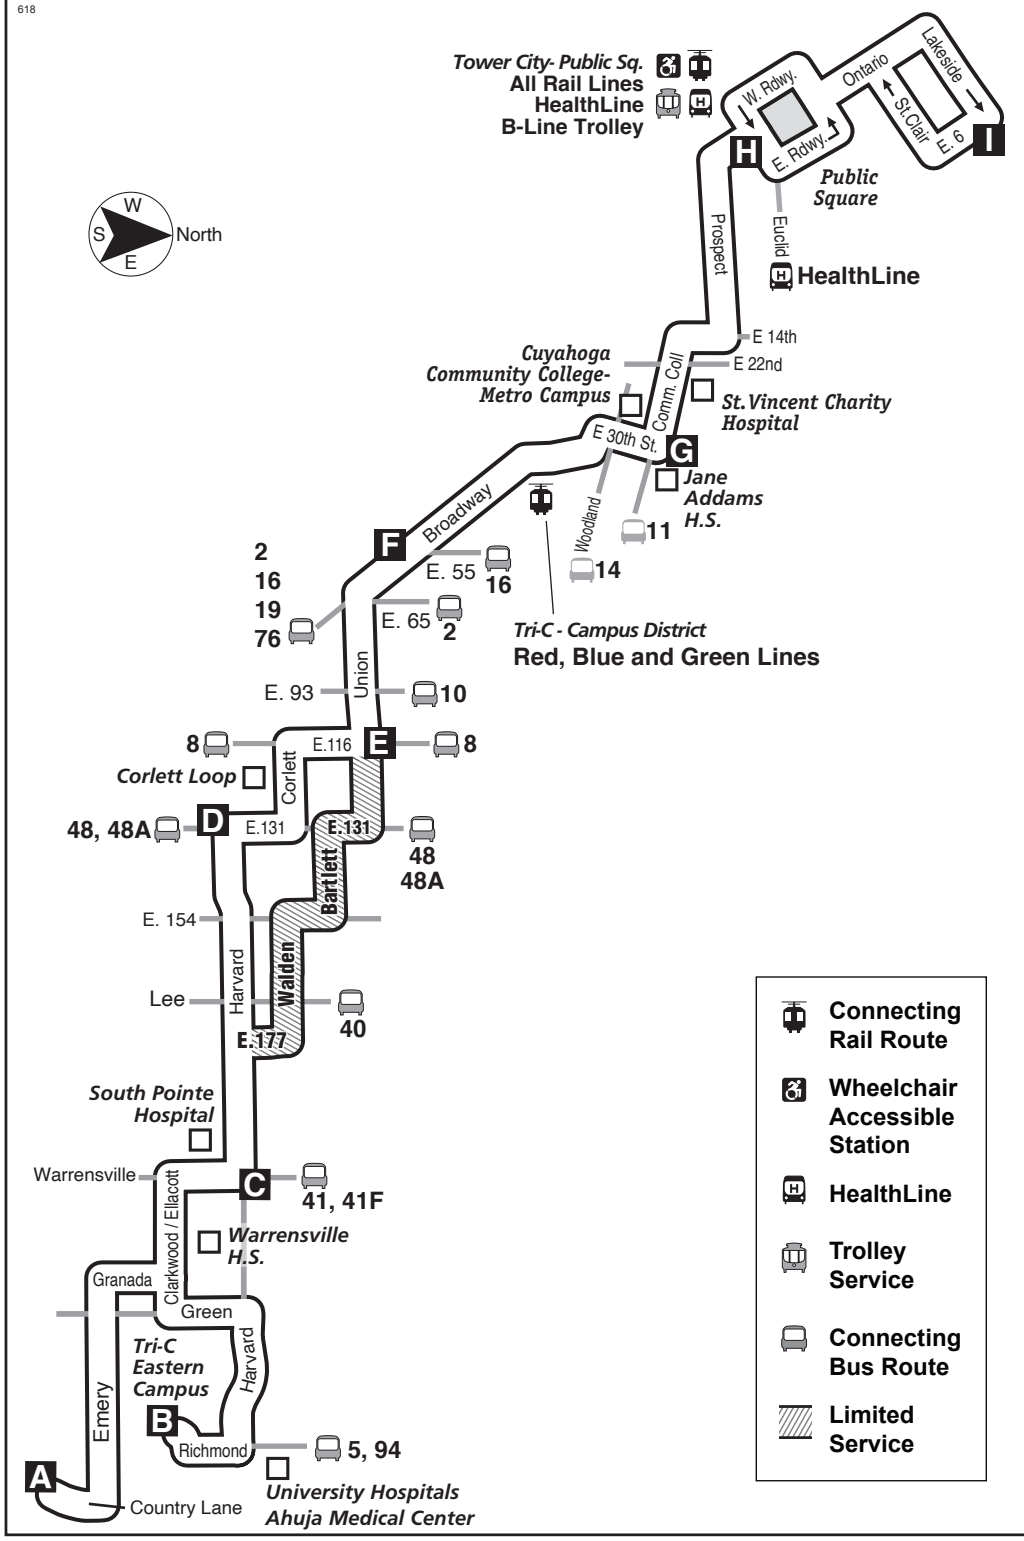

Follow us on twitter @GCRTA

Greater Cleveland Regional Transit Authority
1240 West 6th Street • Cleveland, Ohio 44113-1331
rideRTA.com

15

West

WEEKDAY

East

15

Bus Leaves or Arrives At	A	B	C	D	E	F	G	H	I	At	I	H	G	F	E	D	C	B	A
3 AM	-	-	-	-	-	-	-	-	-	4:09	4:15	4:22	4:30	4:40	4:48	4:50	5:01	5:16	-
4 AM	4:27	4:52	5:05	5:41	5:49	6:00	6:08	6:17	6:21	5:09	5:15	5:22	5:30	5:40	5:48	5:58	6:01	6:17	6:45
5 AM	5:17	5:45	5:31	5:43	6:02	6:14	6:22	6:31	6:35	6:01	6:07	6:14	6:22	6:33	6:41	6:48	6:54	7:10	-
6 AM	5:45	5:59	5:59	6:13	6:32	6:44	6:52	7:01	7:05	6:18	6:24	6:31	6:40	6:58	7:01	7:19	7:32	7:30	-
7 AM	6:13	6:28	6:42	6:58	7:01	7:13	7:21	7:31	7:35	7:03	7:11	7:19	7:28	7:41	7:50	8:05	8:19	8:35	8:19
8 AM	6:43	6:58	7:12	7:23	7:31	7:43	7:51	8:01	8:05	7:32	7:40	7:48	7:58	8:10	8:19	8:33	8:47	9:03	8:47
9 AM	7:10	7:26	7:40	7:52	8:00	8:13	8:23	8:33	8:37	8:01	8:09	8:18	8:27	8:39	8:48	9:03	9:16	9:32	9:16
10 AM	7:39	7:56	8:10	8:22	8:30	8:43	8:53	9:03	9:07	8:16	8:24	8:33	8:42	8:54	9:03	9:18	9:31	9:45	9:45
11 AM	8:09	8:25	8:39	8:51	8:59	9:12	9:22	9:32	9:37	8:46	8:54	9:03	9:12	9:24	9:33	9:48	10:01	10:15	10:15
12 PM	8:38	8:54	9:08	9:20	9:28	9:41	9:51	10:01	10:06	9:16	9:24	9:33	9:42	9:54	10:03	10:16	10:31	10:45	10:45
1 PM	9:07	9:24	9:38	9:50	9:58	10:11	10:20	10:30	10:35	9:46	9:54	10:03	10:12	10:24	10:33	10:46	11:01	11:15	11:15
2 PM	9:37	9:51	10:05	10:17	10:25	10:38	10:47	10:59	11:04	10:16	10:24	10:33	10:42	10:54	11:03	11:16	11:31	11:45	11:45
3 PM	10:05	10:21	10:35	10:47	10:55	11:08	11:17	11:29	11:34	10:46	10:54	11:03	11:12	11:24	11:33	11:46	12:02	12:16	12:16
4 PM	10:37	10:53	11:07	11:19	11:27	11:40	11:49	12:01	12:06	11:16	11:24	11:33	11:42	11:55	12:04	12:17	12:33	12:47	12:47
5 PM	11:07	10:53	11:22	11:34	11:42	11:55	12:04	12:14	12:19	11:47	11:55	12:04	12:13	12:26	12:35	12:48	1:04	1:17	1:17
6 PM	11:37	11:52	12:06	12:18	12:26	12:39	12:48	12:58	1:03	12:17	12:25	12:34	12:43	12:56	1:05	1:18	1:34	1:47	1:47
7 PM	12:07	12:22	12:37	12:49	12:57	1:10	1:19	1:29	1:34	12:47	12:55	1:04	1:13	1:26	1:35	1:48	2:04	2:17	2:17
8 PM	12:37	12:52	1:07	1:19	1:27	1:40	1:49	1:59	2:04	1:17	1:25	1:34	1:43	1:56	2:05	2:19	2:34	2:48	2:48
9 PM	1:07	1:22	1:37	1:49	1:57	2:10	2:19	2:29	2:34	1:47	1:55	2:04	2:13	2:26	2:35	2:49	3:04	3:19	3:19
10 PM	1:37	1:52	2:07	2:19	2:27	2:40	2:49	2:59	3:04	2:17	2:25	2:35	2:44	2:57	3:07	3:21	3:36	3:52	3:52
11 PM	2:07	2:22	2:37	2:49	2:57	3:10	3:19	3:30	3:35	2:45	2:53	3:03	3:12	3:27	3:37	3:53	4:08	4:22	4:22
12 AM	2:37	2:52	3:07	3:19	3:27	3:40	3:49	4:00	4:05	3:15	3:23	3:34	3:43	3:57	4:07	4:23	4:39	4:51	4:51
	3:07	3:22	3:37	3:49	3:57	4:10	4:19	4:31	4:36	3:30	3:38	3:49	3:58	4:12	4:22	4:36	4:50	5:06	5:06
	3:37	3:52	4:07	4:19	4:27	4:40	4:49	5:01	5:06	4:15	4:23	4:34	4:43	4:57	5:06	5:20	5:36	5:50	5:50
	4:07	4:22	4:37	4:49	4:57	5:10	5:19	5:31	5:36	4:31	4:39	4:51	5:00	5:13	5:22	5:36	5:48	6:04	6:04
	4:37	4:52	5:07	5:19	5:27	5:40	5:49	6:01	6:05	5:01	5:09	5:21	5:30	5:43	5:52	6:05	6:19	6:33	6:33
	5:08	5:23	5:38	5:50	5:58	6:11	6:19	6:30	6:34	5:31	5:39	5:51	5:58	6:11	6:19	6:32	6:46	7:02	7:02
	5:38	5:53	6:07	6:19	6:27	6:39	6:47	6:58	7:02	6:17	6:25	6:35	6:43	6:55	7:03	7:16	7:31	7:56	7:56
	6:08	6:24	6:38	6:50	6:58	7:10	7:18	7:29	7:33	6:43	6:51	7:01	7:09	7:21	7:29	7:42	8:06	8:21	8:21
	6:40	6:55	7:09	7:21	7:28	7:40	7:48	7:59	8:03	7:09	7:17	7:26	7:34	7:46	7:54	8:06	8:36	8:50	8:50
	7:23	7:37	7:49	7:56	8:08	8:16	8:27	8:31	8:35	7:39	7:47	7:56	8:04	8:16	8:24	8:36	9:06	9:21	9:21
	8:23	8:37	8:48	8:55	9:07	9:15	9:25	9:29	9:33	8:09	8:17	8:26	8:34	8:46	8:54	9:06	9:36	9:50	9:50
	9:23	9:37	9:48	9:55	10:07	10:15	10:25	10:29	10:33	8:39	8:47	8:56	9:04	9:16	9:24	9:36	10:04	10:19	10:19
	10:24	10:53	10:06	10:17	10:24	10:36	10:44	10:53	10:57	9:39	9:46	9:54	10:02	10:14	10:22	10:34	11:04	11:19	11:19
	11:25	11:55	11:08	11:17	11:24	11:36	11:44	11:53	11:57	10:39	10:46	10:54	11:02	11:14	11:22	11:34	12:03	12:18	12:18
	12:26	12:57	12:09	12:17	12:26	12:37	12:45	12:53	12:57	11:39	11:45	11:52	11:59	12:10	12:17	12:28	12:58	1:13	1:13
										12:39	12:45	12:52	12:59	1:10	1:17	1:28	1:42	1:42	1:42
										1:09	1:15	1:22	1:29	1:40	1:47	1:58	2:13	2:13	2:13